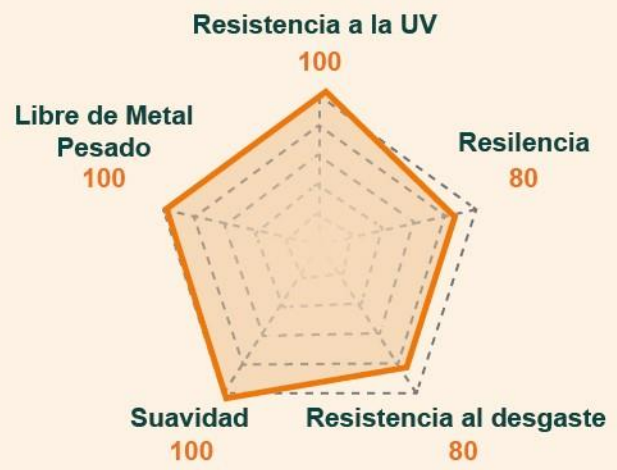

Soft MS PX/EX2™

Disfruta el Verde & la Belleza, Lejos de los Problemas

Resistencia a la UV	100
Libre de Metal Pesado	100
Resiliencia	80
Suavidad	100
Resistencia al desgaste	80

- Bambú
- Pino

Características

- Larga Vida de Servicio
- Defensa UV más fuerte
- Altos Estándares de Seguridad
- Libre de Metal Pesado

Soft MS PX/EX2TM

- Máxima Protección contra UV
- Valor "5" en la escala de grises UVB
- Diseñado para zonas expuestas a la luz solar

- Libre de Plomo
- Libre de Metal Pesado
- No contiene sustancias extremadamente

Prueba de envejecimiento UVB 3000 horas, para simular áreas expuestas al sol por con esperanza de vida de 7-8 años.

Rastro no detectable de metal pesado o elementos dañinos, probado como hierba saludable para su familia.

Escala de Colores

Resultados de la Prueba